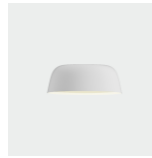

# Oslo

**P3999070B**

LED 1x22W 3225lm

## IMÁGENES / IMAGES / IMAGES

TIPO	TYPE	TYPE
Plafón	Ceiling lamp	Plafonnier
ACABADO	FINISH	FINITION
Blanco Texturado	Textured White	Blanc Texturé
MATERIAL	MATERIAL	MATIÈRE
Aluminio/PMMA	Aluminium/PMMA	Aluminium/PMMA
DETALLES	DETAILS	DÉTAILS